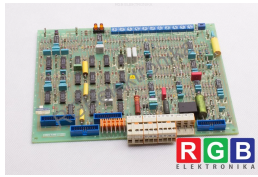

C98043-A1086-L11 PŁYTA SIMOREG SIEMENS ID5059

Używany SIEMENS C98043-A1086-L11
Sprzęt przetestowany i wyczyszczony.
24 miesiące gwarancji
Dedykowany kurier
Wysyłka w 24h

DANE TECHNICZNE

PRODUCENT	SIEMENS
MODEL	C98043-A1086-L11
KATEGORIA	Karty sterowania serwo
WAGA [KG]	3.0